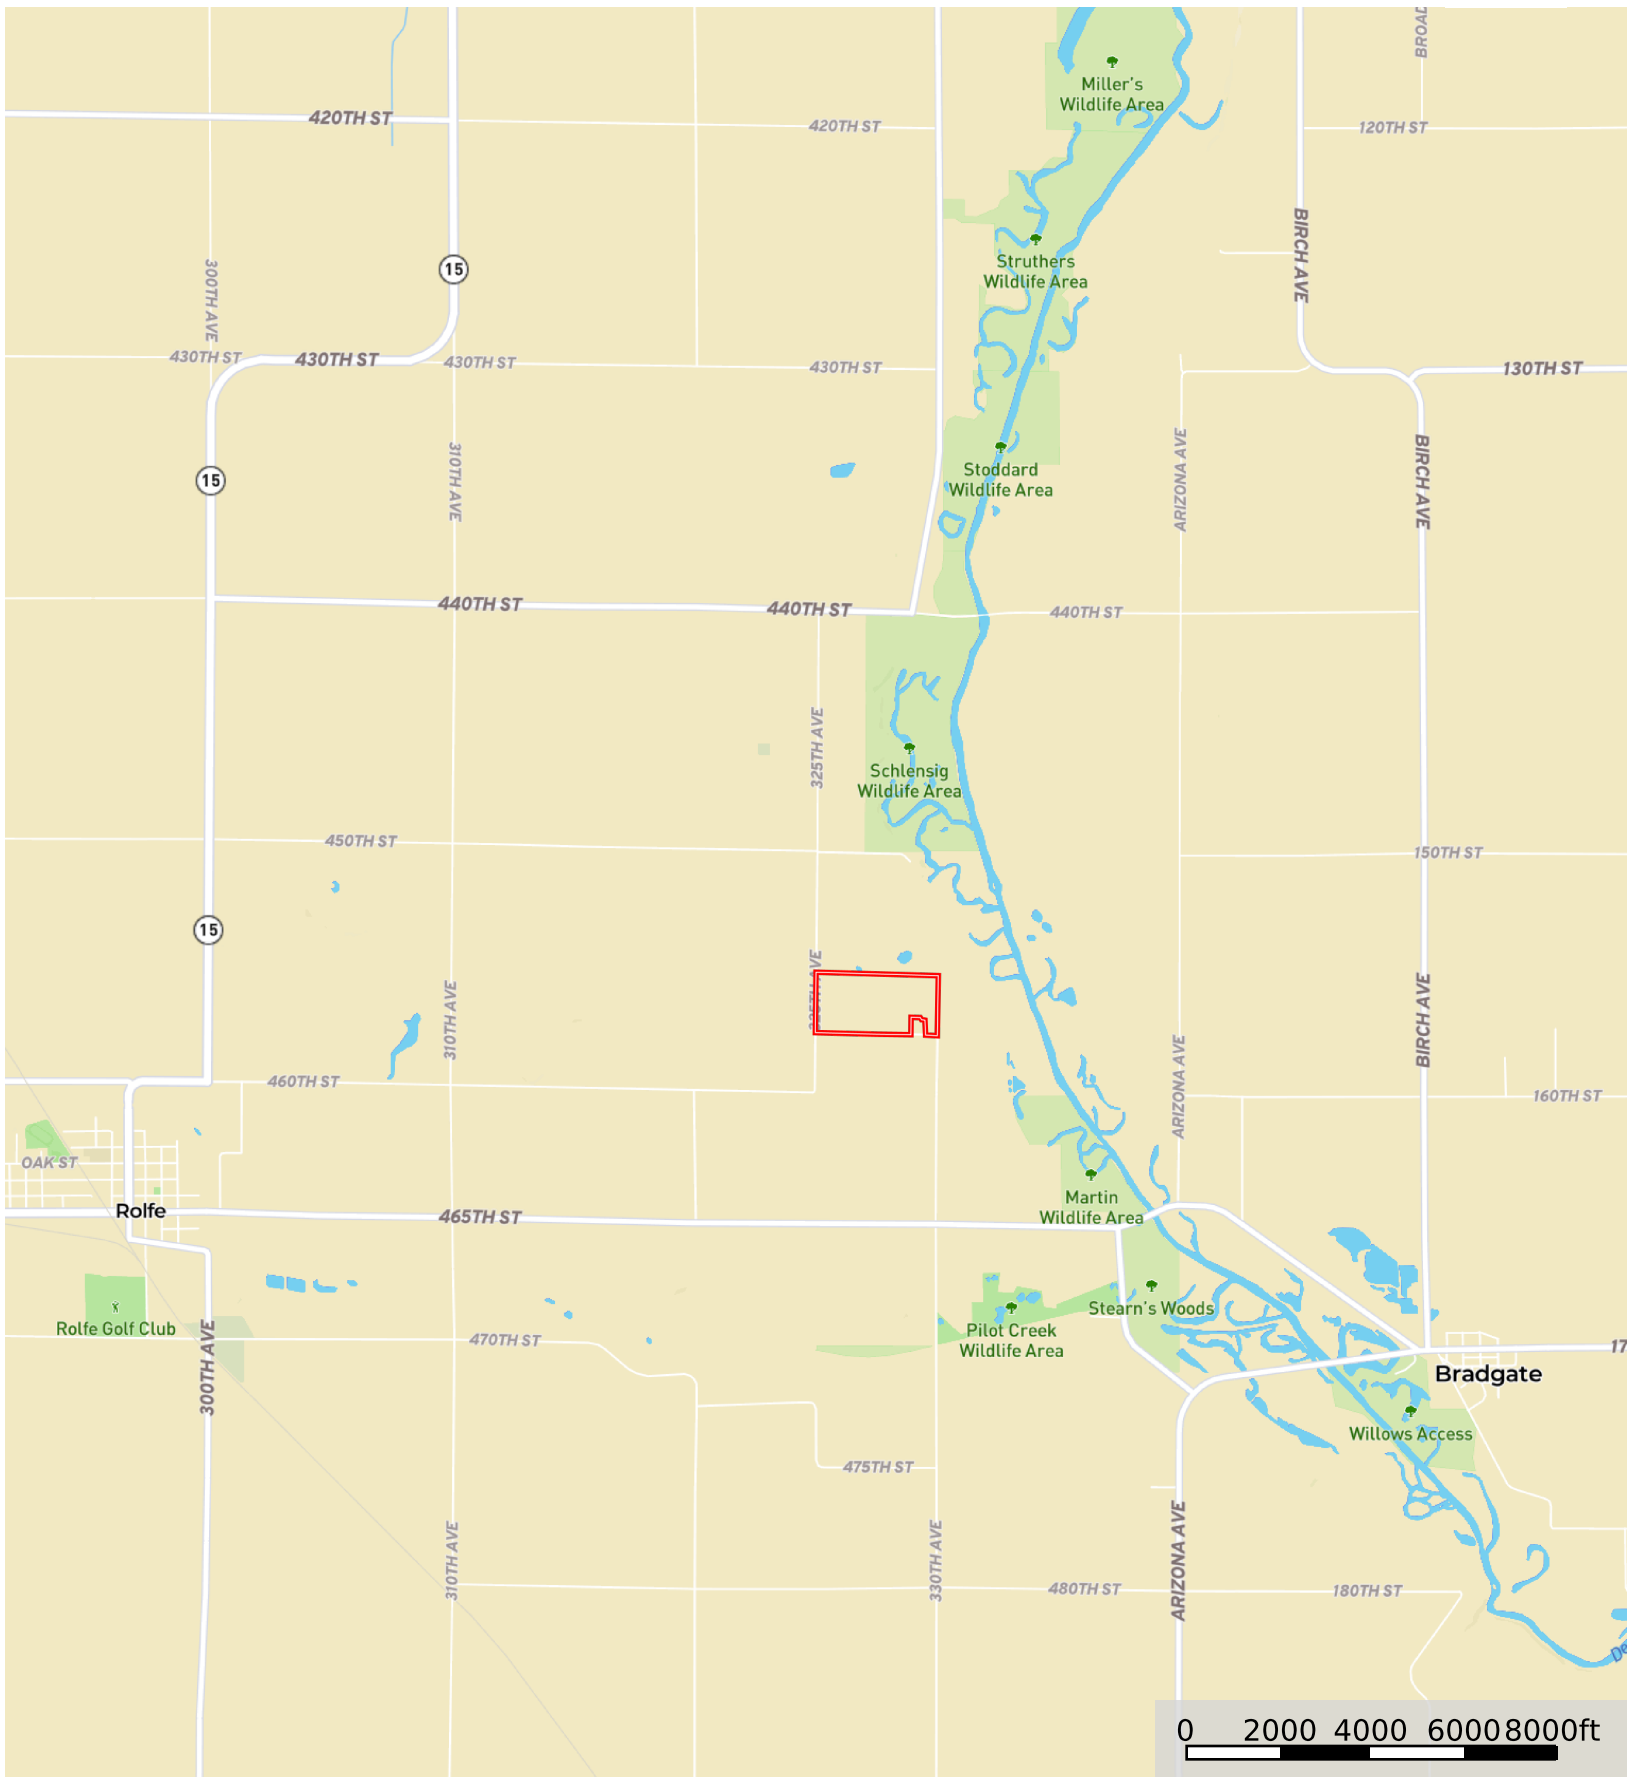

L-2500272-1

Pocahontas County, Iowa, 77 AC +/-

 Boundary

0 2000 4000 6000 8000ft