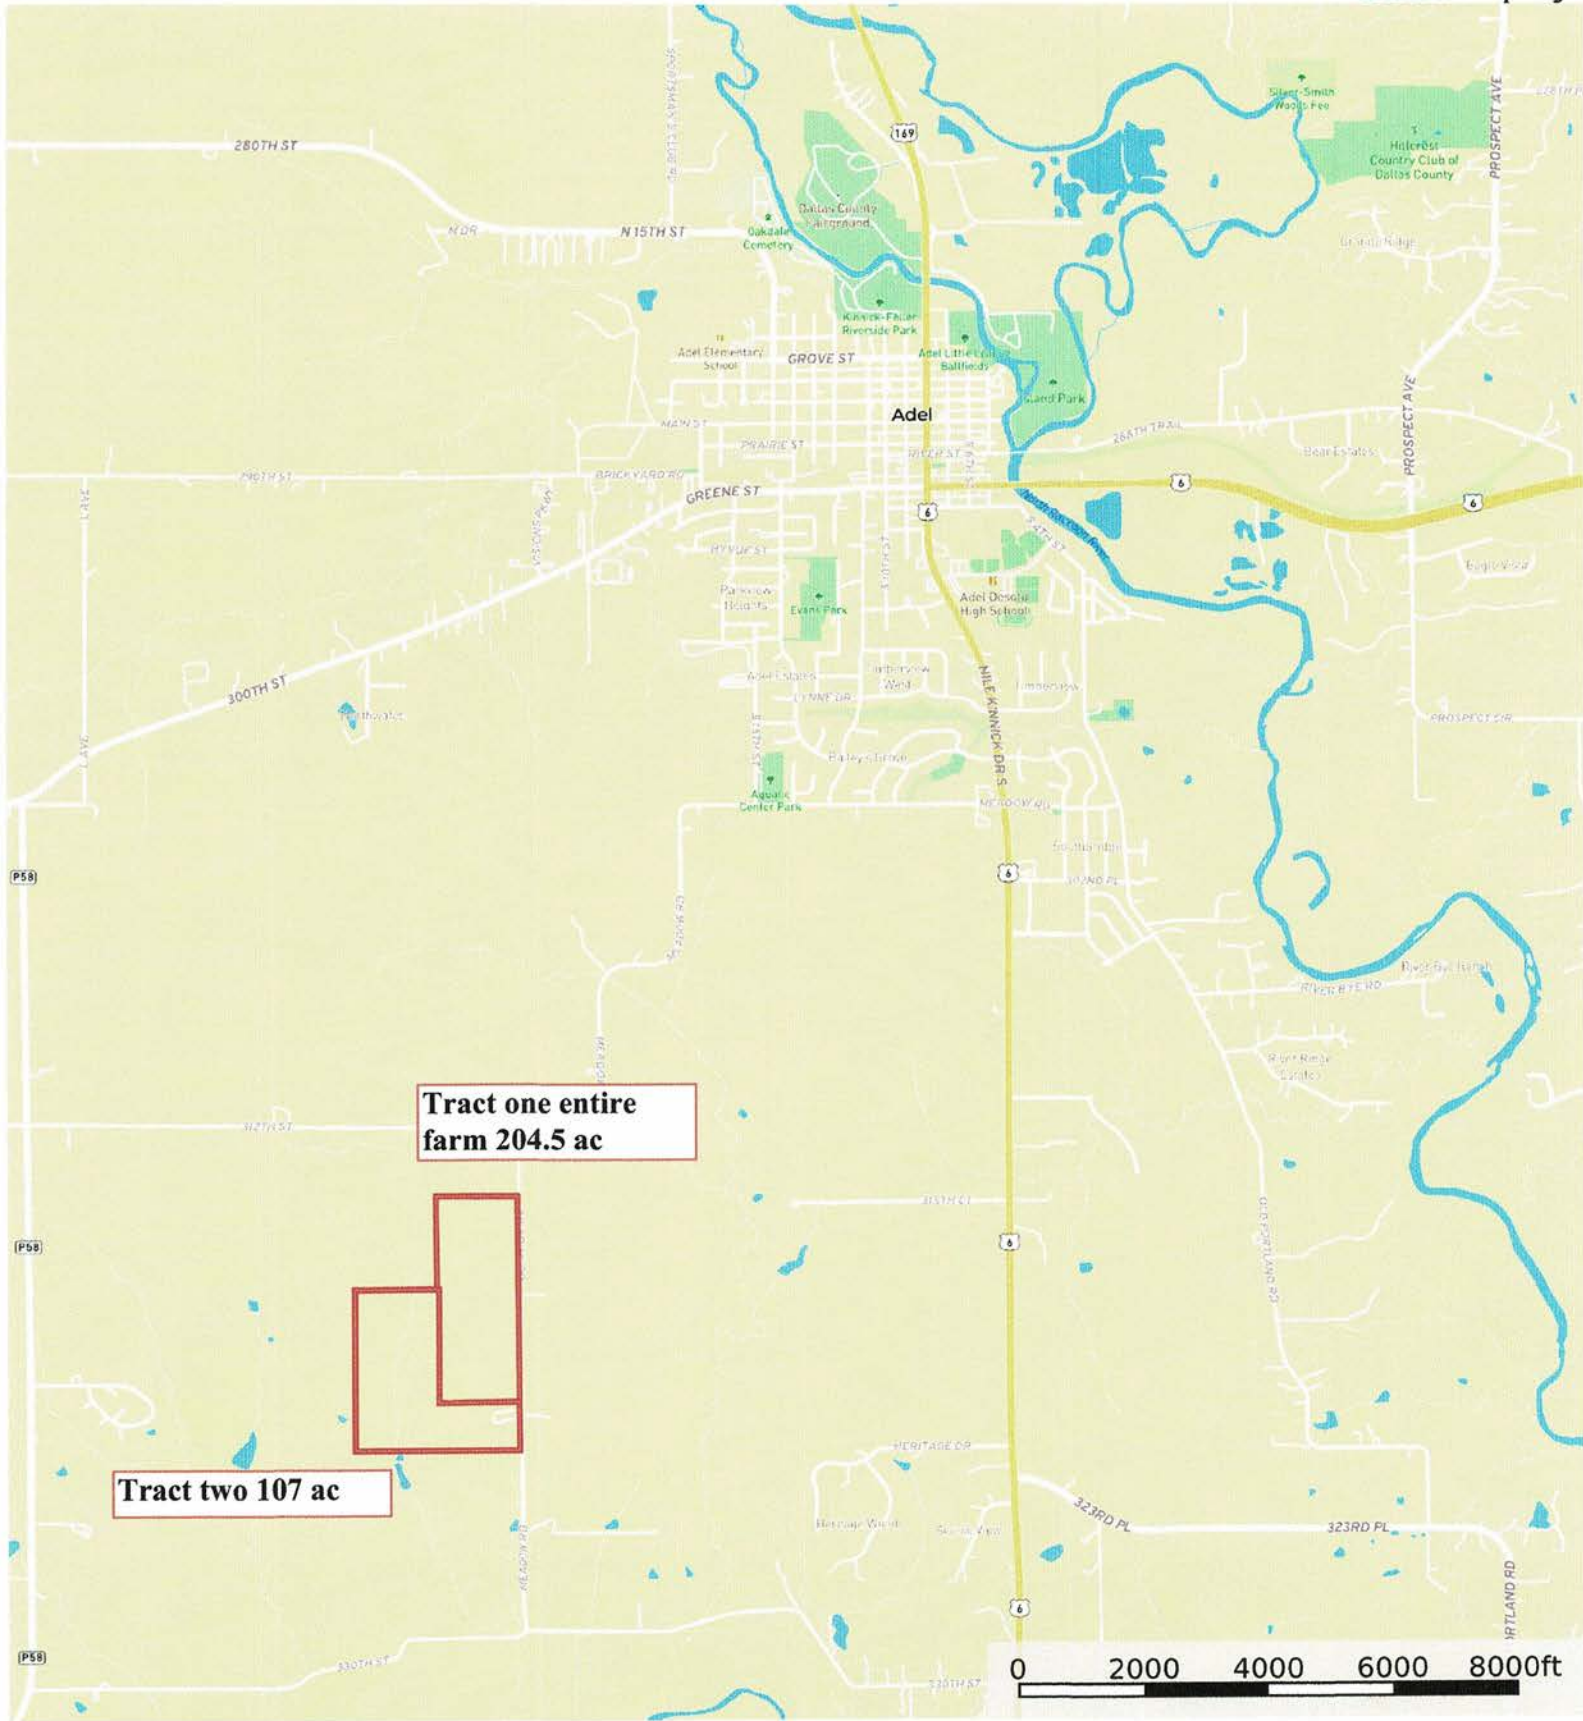

L-2400272

Dallas County, Iowa, 204.5 AC +/-

2 1