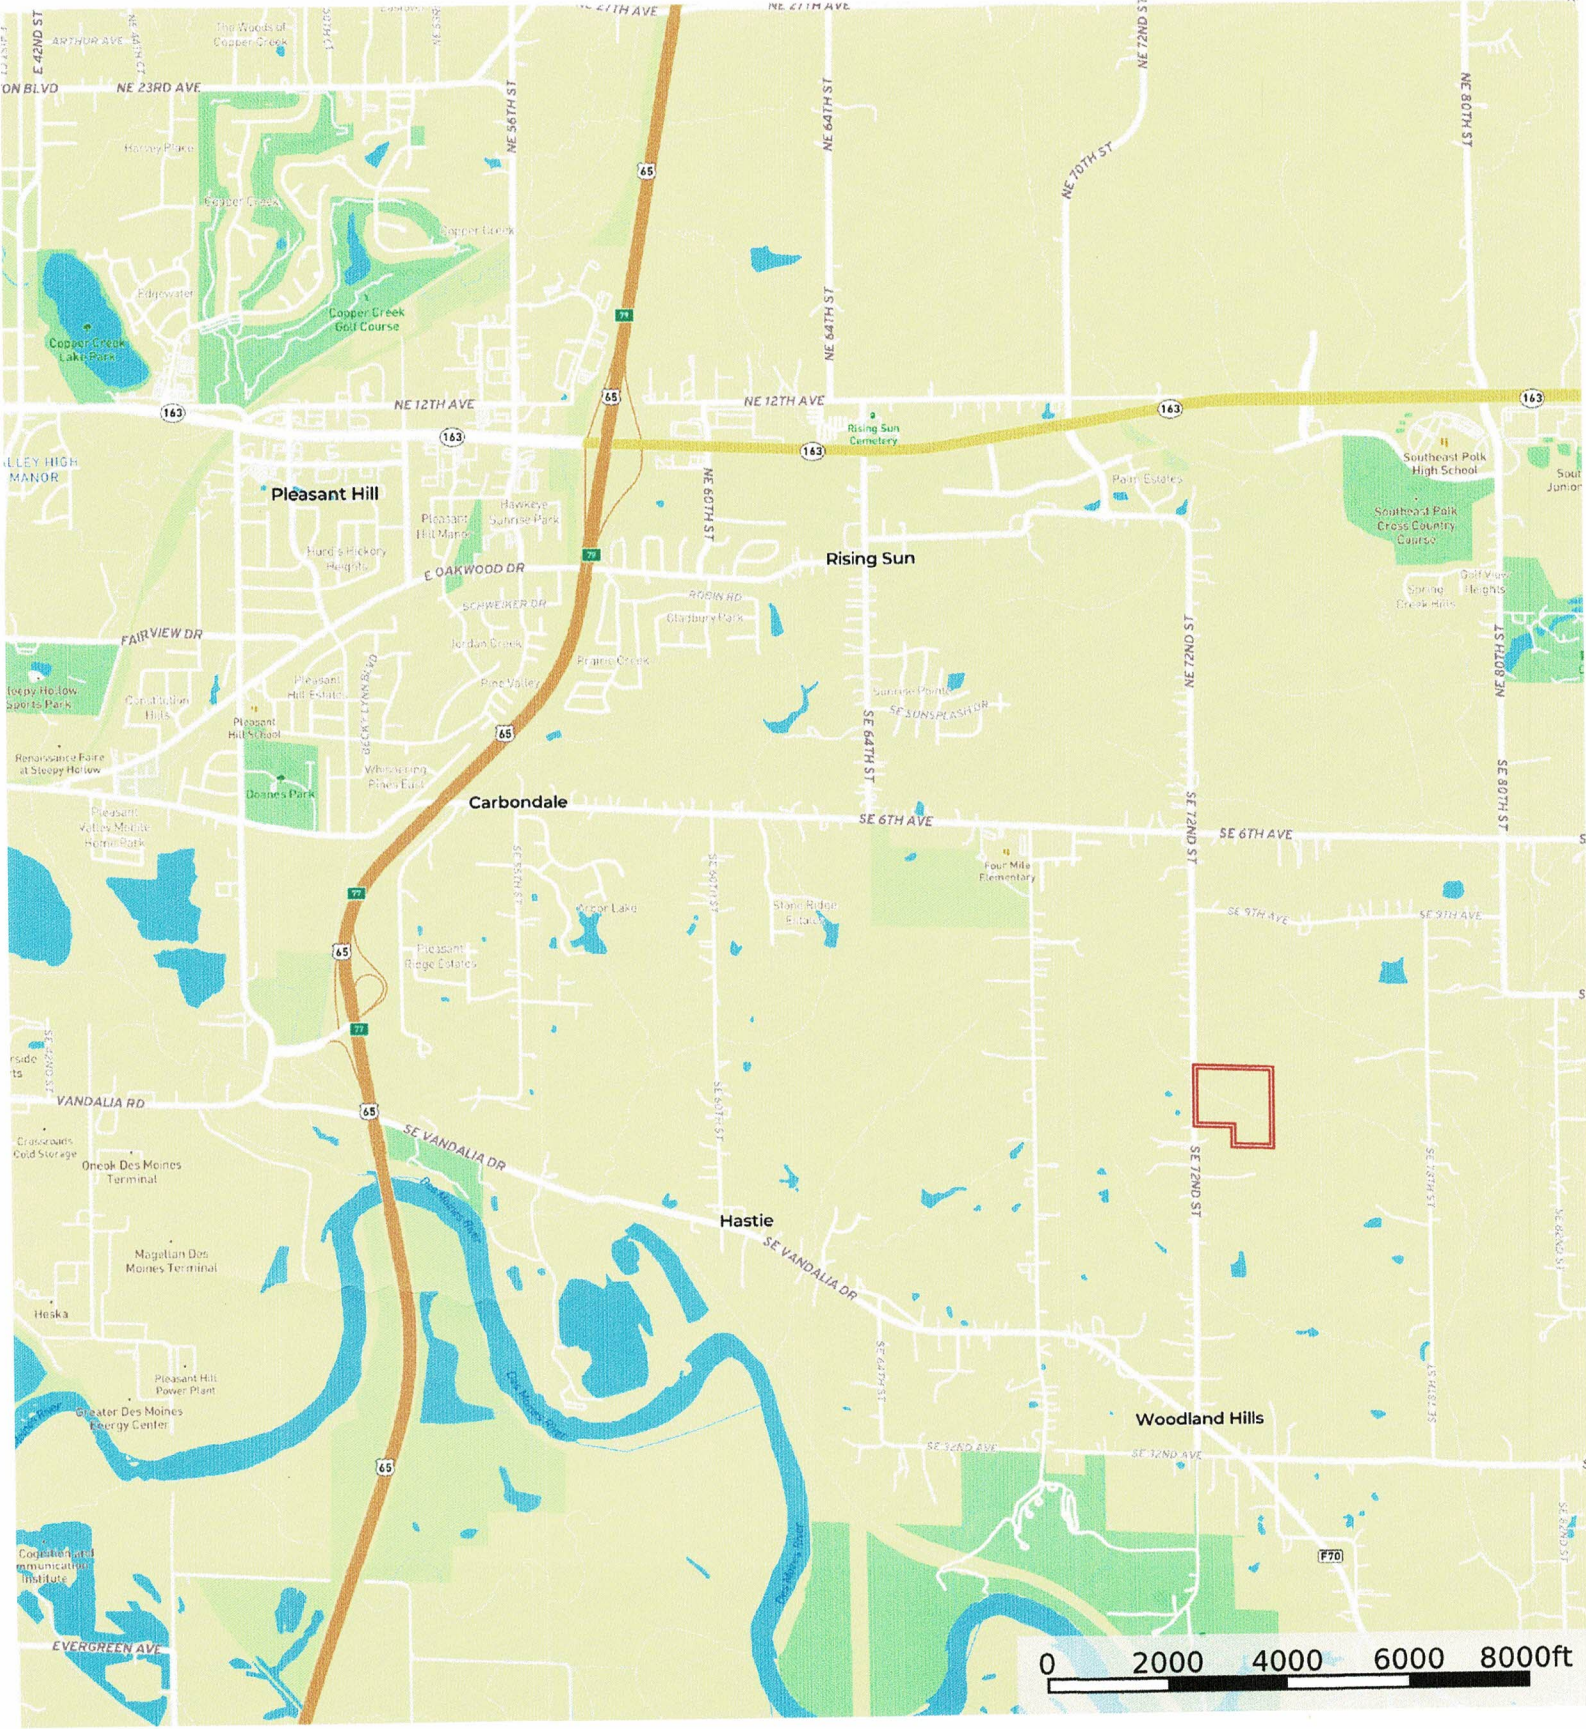

L-2400442
Polk County, Iowa, 33.77 AC +/-

Boundary