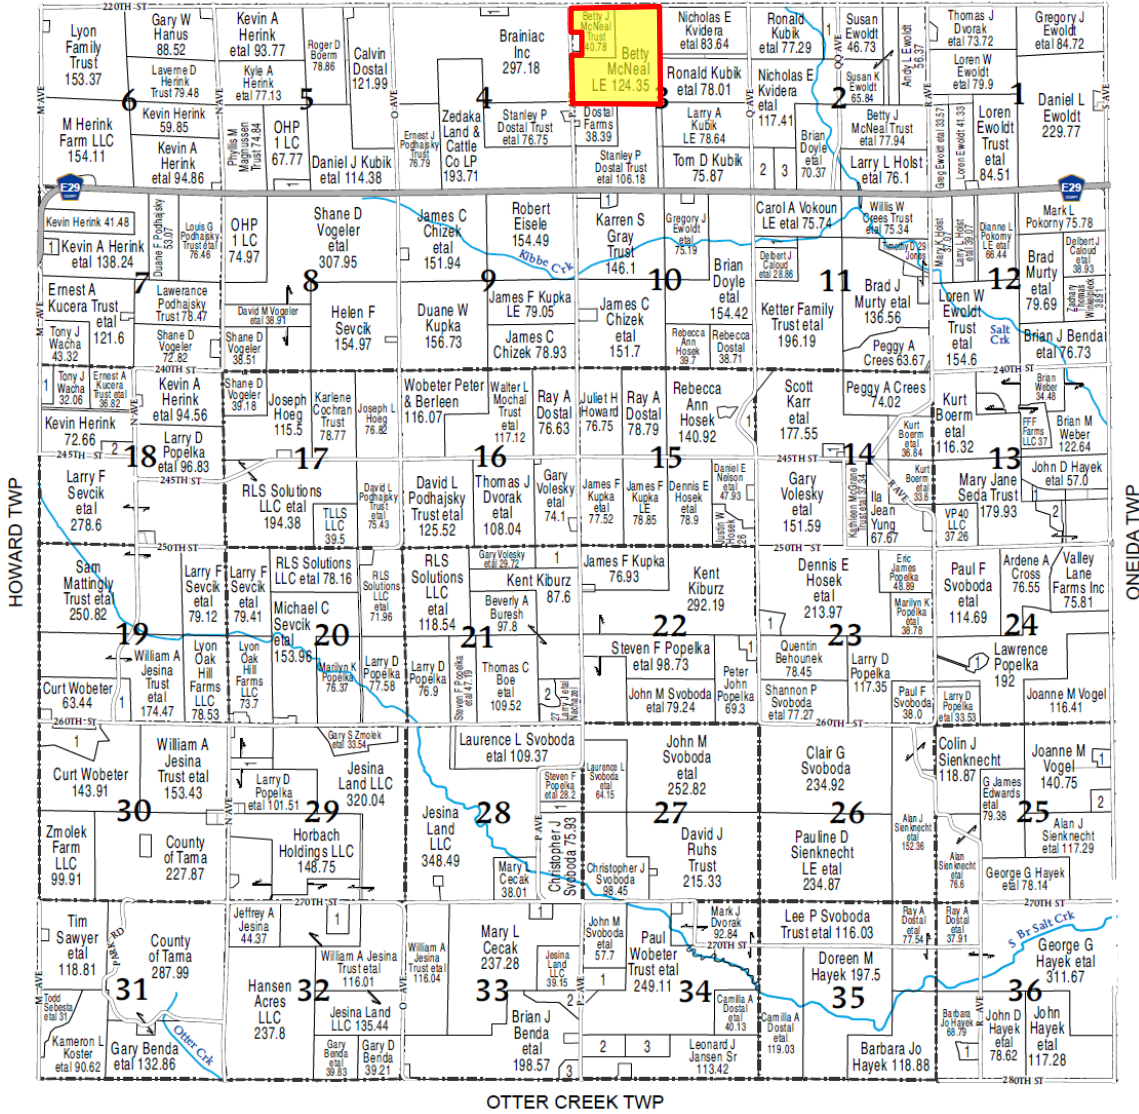

# Plat Map

CARROLL TOWNSHIP, Tama County, Iowa

T-84-N

CARROLL PLAT

R-14-W

(Landowners)

PERRY TWP

L-2500124 & L-2500125 / 170 ACRES